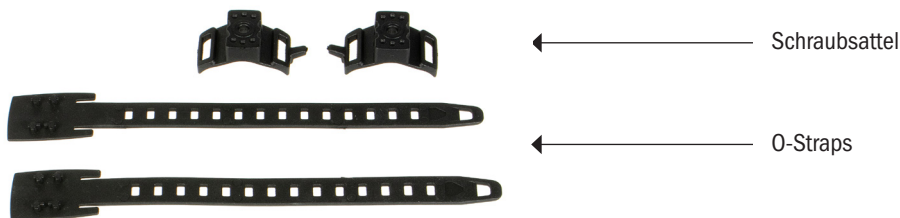

PRODUCT INFO

O-STRAP BOTTLE CAGE MOUNT

Adapter zum Anbringen von Flaschenhaltern

Anwendung mit Flaschenhalter

SPEZIFIKATIONEN:

+ Befestigungsmöglichkeit zum Anbringen von Flaschenhaltern (für Flaschen bis maximal 1 Liter) oder anderem Zubehör am Fahrrad (z.B. am Rahmen, Lenker, Sattelstütze)

Lieferumfang: Adapter inkl. Befestigungsmaterial