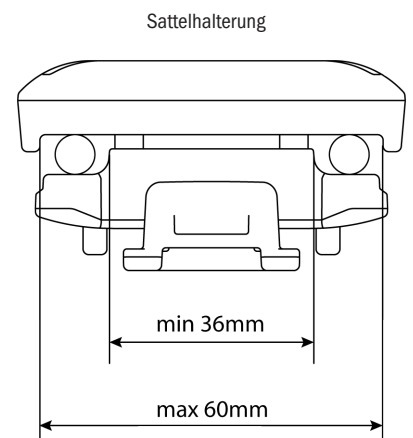

## MICRO TWO

Ultraleichte Satteltasche mit Rollverschluss

Halteplatte mit Auslösehebel

Halterung am Sattel

Elastische Gummizüge sichern den Rollverschluss

Wasserdichter Rollverschluss

Scotchlite-3M-Reflektor

Leichtes Nylongewebe

Höhe/cm	Breite/cm	Tiefe/cm	Vol./L	Gew./g
7	12	12	0,5	120
9	12	14	0,8	140

### SPEZIFIKATIONEN:

- + Ultraleichte Satteltasche für Rennrad und Mountainbike
- + Ideal für Ersatzschlauch und Werkzeug
- + Rollverschluss mit Gummizügen für einfaches und sicheres Verschließen
- + PU-beschichtetes Nylongewebe
- + Reflektor
- + Inklusive Halterung für Sattel
- + Keine hervorstehenden Kunststoffteile auf der Innenseite
- + Einfache Montage der Halterung an den Sattelstreben
- + Satteltasche Micro Two mit einer Hand abnehmbar
- + Maximale Zuladung 1 kg