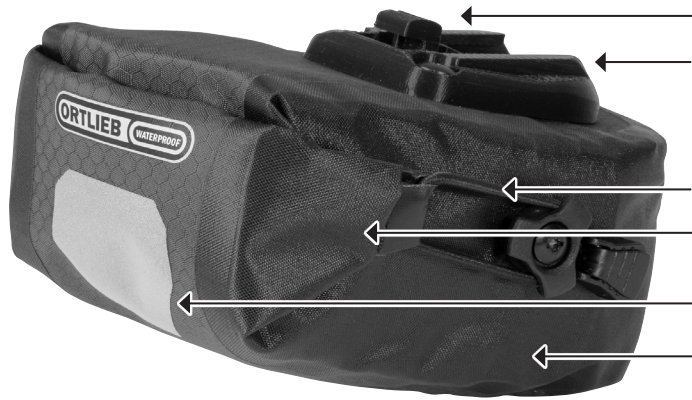

## MICRO TWO

Ultraleichte Satteltasche mit Rollverschluss

Halteplatte mit Auslösehebel

Halterung am Sattel

Elastische Gummizüge sichern den Rollverschluss

Wasserdichter Rollverschluss

Scotchlite-3M-Reflektor

### SPEZIFIKATIONEN:

- + Ultraleichte Satteltasche für Rennrad und Mountainbike
- + Ideal für Ersatzschlauch und Werkzeug
- + Rollverschluss mit Gummizügen für einfaches und sicheres Verschließen
- + PU-beschichtetes Nylongewebe
- + Reflektor
- + Inklusive Halterung für Sattel
- + Keine hervorstehenden Kunststoffteile auf der Innenseite
- + Einfache Montage der Halterung an den Sattelstreben
- + Satteltasche Micro Two mit einer Hand abnehmbar
- + Maximale Zuladung 1 kg

**Lieferumfang:** Tasche mit Sattelhalterung

**Separat erhältliches Zubehör:** Saddle-Bag Mounting-Set (No. E97)

**Hinweis:** Zur Erreichung des Schutzgrades IP64 (6=staubdicht, 4=spritzwassergeschützt aus allen Richtungen) muss der Verschluss 3-4x eingerollt werden.