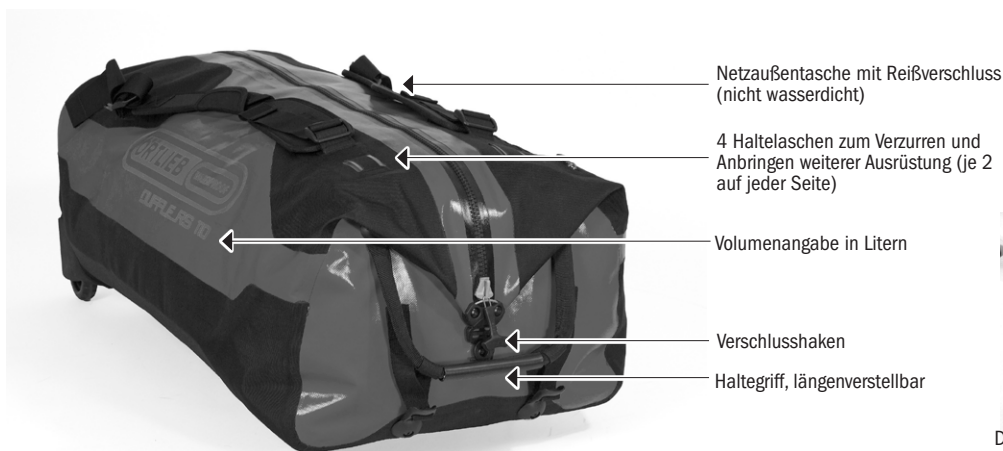

OutDoor INDUSTRY AWARD 2014 (von Messe Friedrichshafen und Deutscher Designer Club) Juli 2014

Editor's Choice für Duffel RS 110, outdoor Magazin (DE) 3/2015

- Netzaußentasche mit Reißverschluss (nicht wasserdicht)
- 4 Haltetaschen zum Verzurren und Anbringen weiterer Ausrüstung (je 2 auf jeder Seite)
- Volumenangabe in Litern
- Verschlusshaken
- Haltegriff, längenverstellbar

- + Wasserdichte, leichte Heavy-Duty Expeditions- und Reisetasche in drei Größen mit Rollensystem
- + Ideal für Trekking, Reise, Expedition, Individualreisen
- + Extrem abrieb- und reißfestes Gewebe
- + In der Hand oder auf dem Rücken zu tragen
- + 100 mm große Outdoor-Rollen mit Profil bieten hohe Bodenfreiheit bei unebenem Untergrund
- + Längenverstellbarer Haltegriff für komfortables Ziehen
- + Gepolsterte, abnehmbare Schulterträger (Rucksackfunktion)
- + Schaumpolsterung am Taschenboden für hohe Stabilität bei Vollbeladung
- + Aluminiumplatte zwischen Rollen zum Schutz des Taschenbodens
- + Langer wasserdichter TIZIP-Reißverschluss ermöglicht große Öffnung für leichten Zugriff
- + Kompressionsgurt innen zur Volumen Anpassung, mit integriertem Wertsachenfach
- + Netzausstasche mit Reißverschluss (nicht wasserdicht!)
- + 4 Haltetaschen zur Befestigung weiterer Ausrüstung
- + Tasche kann über Drahtbügel am Reißverschlussende mit einem kleinen Vorhängeschloss (nicht enthalten) abgesperrt werden
- + Volumenangabe in Litern auf Taschenseite

Lieferumfang: Tasche mit Schultergurten und Rollensystem

Hinweis: Zur Erreichung des Schutzgrades IP67 (6=staubdicht, 7=geschützt gegen Eindringen von Wasser bei zeitweiligem Untertauchen; Tiefe: 1m/Produktunterkante; Dauer 30 Minuten) muss der Reißverschluss komplett geschlossen sein.