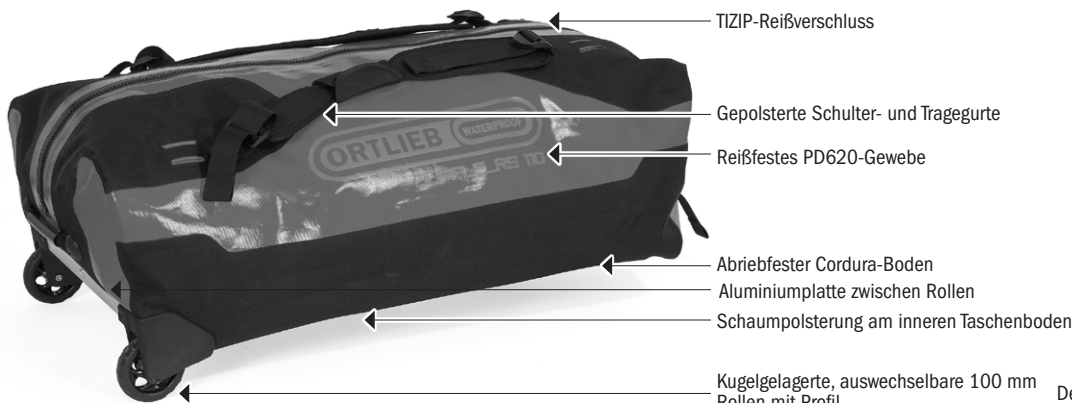

PRODUCT INFO

DUFFLE RS

Wasserdichte Expeditions- und Reisetasche mit Rollensystem

- TIZIP-Reißverschluss
- Gepolsterte Schulter- und Tragegurte
- Reißfestes PD620-Gewebe
- Abriebfester Cordura-Boden
- Aluminiumplatte zwischen Rollen
- Schaumpolsterung am inneren Taschenboden
- Kugelgelagerte, auswechselbare 100 mm Rollen mit Profil

- + Wasserdichte, leichte Heavy-Duty Expeditions- und Reisetasche in drei Größen mit Rollensystem
- + Ideal für Trekking, Reise, Expedition, Individualreisen
- + Extrem abrieb- und reißfestes Gewebe
- + In der Hand oder auf dem Rücken zu tragen
- + 100 mm große Outdoor-Rollen mit Profil bieten hohe Bodenfreiheit bei unebenem Untergrund
- + Längenverstellbarer Haltegriff für komfortables Ziehen
- + Gepolsterte, abnehmbare Schulterträger (Rucksackfunktion)
- + Schaumpolsterung am Taschenboden für hohe Stabilität bei Vollbeladung
- + Aluminiumplatte zwischen Rollen zum Schutz des Taschenbodens
- + Langer wasserdichter TIZIP-Reißverschluss ermöglicht große Öffnung für leichten Zugriff
- + Kompressionsgurt innen zur Volumen Anpassung, mit integriertem Wertsachenfach
- + Netzausstasche mit Reißverschluss (nicht wasserdicht!)
- + 4 Haltetaschen zur Befestigung weiterer Ausrüstung
- + Tasche kann über Drahtbügel am Reißverschlussende mit einem kleinen Vorhängeschloss (nicht enthalten) abgesperrt werden
- + Volumenangabe in Litern auf Taschenseite

Lieferumfang: Tasche mit Schultergurten und Rollensystem

Hinweis: Zur Erreichung des Schutzgrades IP67 (6=staubdicht, 7=geschützt gegen Eindringen von Wasser bei zeitweiligem Untertauchen; Tiefe: 1m/Produktunterkante; Dauer 30 Minuten) muss der Reißverschluss komplett geschlossen sein.