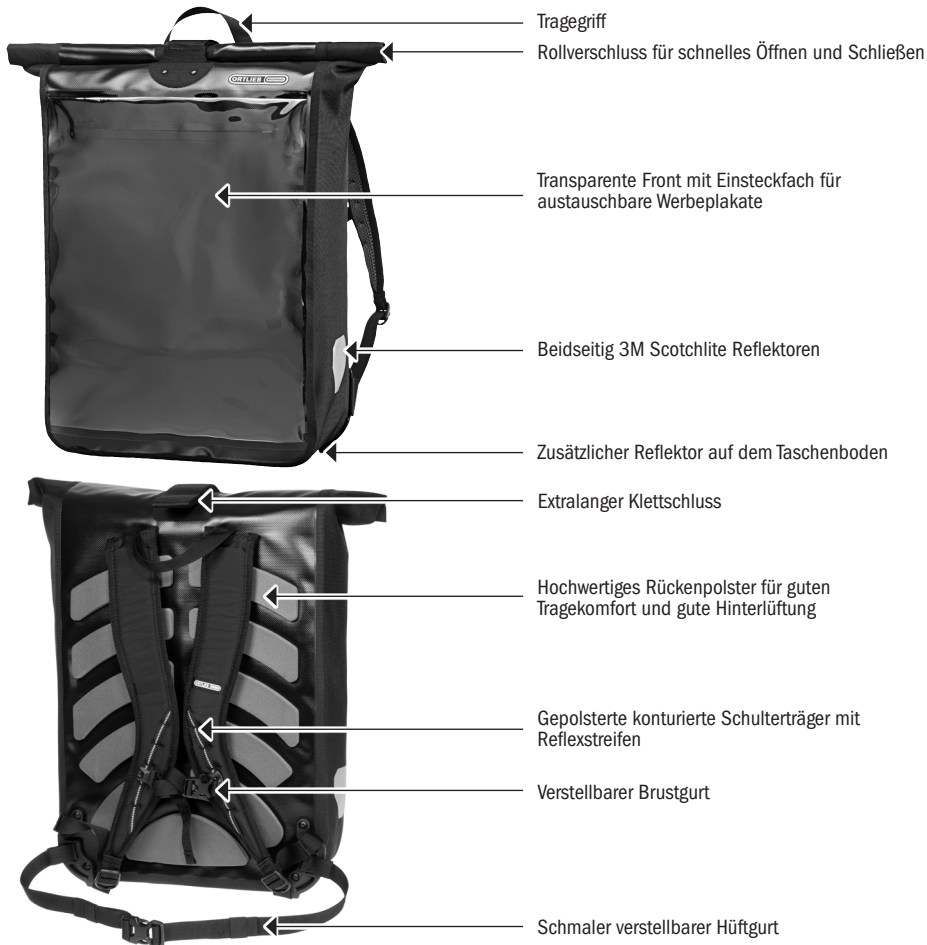

## MESSENGER-BAG PRO (AB 2023)

Professionelle High-End Kuriertasche

Inkl. Messenger-Bag Compartment A3

Inkl. Messenger-Bag Laptop Compartment

Höhe/cm	Breite/cm	Tiefe/cm	Vol./L	Gew./g	Max. Zuladung/kg
50	39	15,5	39	1950	14

### SPEZIFIKATIONEN:

- + Wasserdichte Kuriertasche mit wasserdichtem transparentem Einsteckfach für Werbeplakate im A3-Format
- + Leichter Austausch der Plakate
- + Konturierte Träger mit Reflexstreifen
- + Schaumpolsterrücken
- + Kantenschutz an den unteren Ecken auf der Rückseite verhindert Scheuerstellen
- + Festes Anliegen am Rücken durch Hüftgurt
- + Schneller Zugriff und gute Befüllbarkeit durch Roll-Klett-Verschluss
- + Innenunterteilung im A3-Format zur getrennten Aufbewahrung von Sendungen und ein Laptopfach
- + Extralanger, faltbarer Klettverschluss für den sicheren Transport von Päckchen und Paketen
- + Zwei Scotchlite Reflektoren auf dem Taschenumfang und ein Reflektor auf dem äußeren Taschenboden für mehr Sicherheit

**Lieferumfang:** Messenger-Bag Pro

**Hinweis:** Zur Erreichung des Schutzgrades IP64 (6=staubdicht, 4=spritzwassergeschützt aus allen Richtungen) muss der Verschluss 3-4x eingerollt und nach unten abgespannt werden.